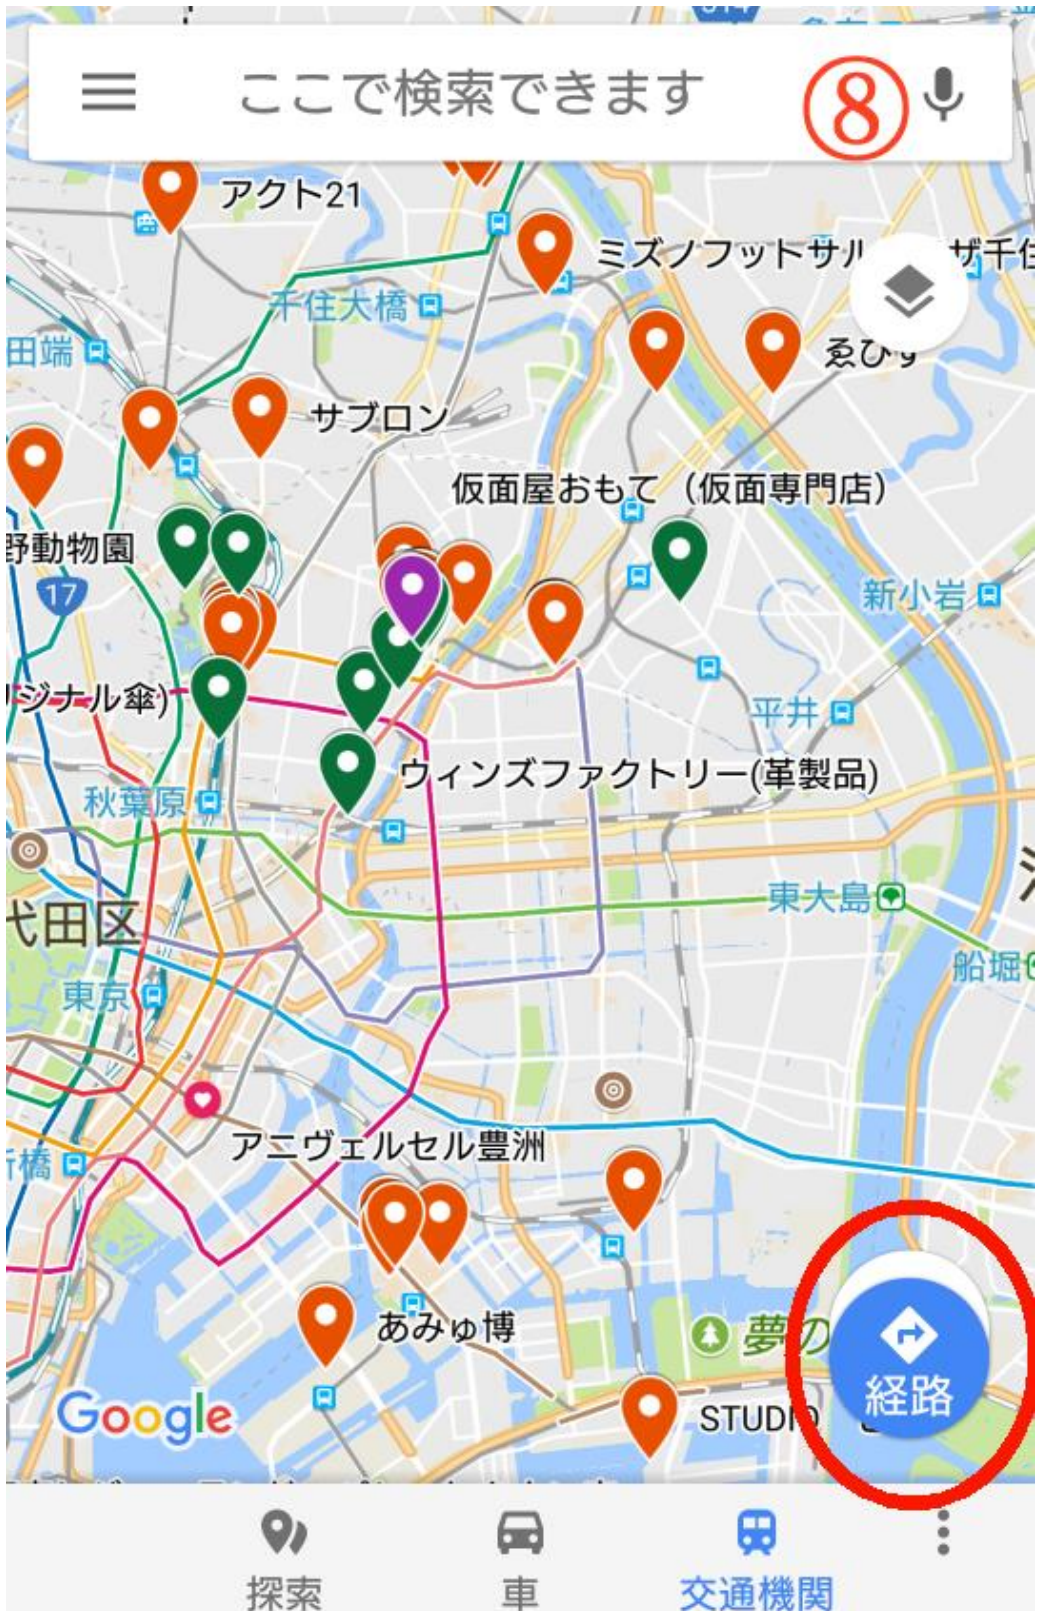

②該当エリアが表示されるのでズームします。

03堂本剛ロケ地マップ...

東東京(足立区、荒川区、台東区、葛飾区、墨田区、江戸川区、江東区)

青：ドラマ...緑：雑誌 紫：ライブ 薄い

作成日: 2017年10月10日

[地図の凡例を表示](#)

-  ドラマ /  バラエティ('10 迄) /  雑誌 /  その他 /
-  ライブ /  バラエティ('11 以降)

③行きたい場所をタップします。

⑥「地図の凡例を表示」をタップすると凡例の表示/非表示を指定できます。
マーカーが多すぎるときなどは絞り込むことができます。

03堂本剛ロケ地マップ...

東東京(足立区、荒川区、台東区、葛飾区、墨田区、江戸川区、江東区)
青：ドラマ...緑：雑誌 紫：ライブ 薄い
作成日: 2017年10月10日

地図の凡例を表示

⑦凡例は

-  ドラマ /  バラエティ('10迄) /  雑誌 /  その他 /
 ライブ /  バラエティ('11以降)

チェックを外すとそのグループのマークが非表示になります。

地図に戻るには以下の左矢印をタップしてください。

03堂本剛ロケ地マップ(東東京) ⑦

東東京(足立区、荒川区、台東区、葛飾区、墨田区、江戸川区、江東区)

青：ドラマ...緑：雑誌 紫：ライブ 薄い

作成日: 2017年10月10日

共有

閉じる

雑誌

すべてのアイテム

ライブ

⑧例：ドラマ、バラエティ(10 迄)のチェックを外すとこんな感じ。

参考:PC からのアクセス

PC だとサイドにロケ地の名称が表示されそのリンクをクリックするとその場所に飛ぶので便利です。

間違い、気づいた点などありましたら@kosakamama にリプ/DM でお知らせ下さい。(DM 開放中)

また「ここもロケ地です。」という情報ありましたら、お知らせ下さい。