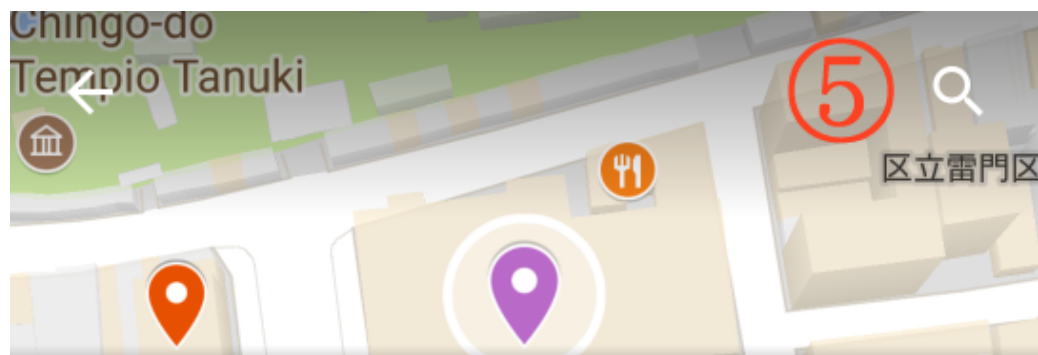

堂本剛のロケ地マップ使い方

URL <http://www6.airnet.ne.jp/kosaka/kinki/map/mymap/mymap.html>

①見たい地域をタップします

ロケ地マップ

①

実際に現地で使えるよう
自分の位置情報をマッピング
できます。

- 渋谷区・新宿区
- 港区・千代田区・中央区
- その他東東京
- その他西東京
- 都下
- 神奈川
- その他関東
- 奈良
- 京都
- ...

②該当エリアが表示されるのでズームします。

03堂本剛ロケ地マップ...

東東京(足立区、荒川区、台東区、葛飾区、墨田区、江戸川区、江東区)

青：ドラマ...緑：雑誌 紫：ライブ 薄い

作成日: 2017年10月10日

[地図の凡例を表示](#)

-  ドラマ /  バラエティ('10 迄) /  雑誌 /  その他 /
-  ライブ /  バラエティ('11 以降)

③行きたい場所をタップします。

④下部の情報エリアを上にはスライドすると詳細情報が表示されます。

「経路」をタップすると目的地までの経路を表示します。

⑤詳細情報を下にスライドすると再び地図が表示されます。

「経路」をタップすると目的地までの経路を表示します。

浅草公会堂

📍 03堂本剛ロケ地マップ(東京)

地図の凡例を表示

ライブ

No. 1,446

説明 小喜利会場('15,'17)

住所 台東区浅草1-38-6

Web <https://asakusa-koukaidou.net/>

TEL 03-3844-7491

緯度経度 35.712592,139.795292

📍 地図を表示

経路