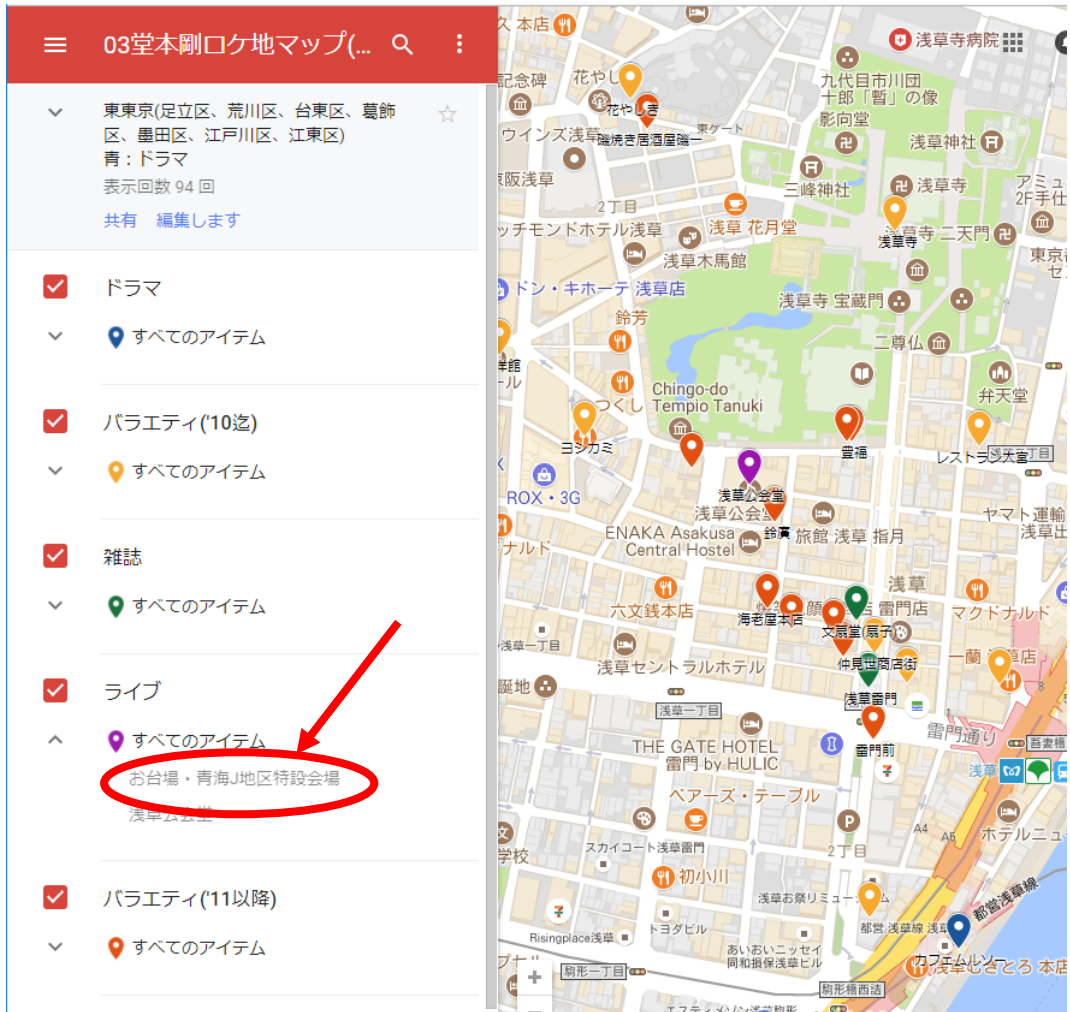

②該当エリアが表示されるのでズームします。

03堂本剛ロケ地マップ...

東東京(足立区、荒川区、台東区、葛飾区、墨田区、江戸川区、江東区)

青：ドラマ...緑：雑誌 紫：ライブ 薄い

作成日: 2017年10月10日

[地図の凡例を表示](#)

-  ドラマ /  バラエティ('10 迄) /  雑誌 /  その他 /
-  ライブ /  バラエティ('11 以降)

③行きたい場所をタップします。

⑥「地図の凡例を表示」をタップすると凡例の表示/非表示を指定できます。
マーカーが多すぎるときなどは絞り込むことができます。

03堂本剛ロケ地マップ...

東東京(足立区、荒川区、台東区、葛飾区、墨田区、江戸川区、江東区)
青：ドラマ...緑：雑誌 紫：ライブ 薄い
作成日: 2017年10月10日

地図の凡例を表示

⑦凡例は

-  ドラマ /  バラエティ('10迄) /  雑誌 /  その他 /
 ライブ /  バラエティ('11以降)

チェックを外すとそのグループのマークが非表示になります。

地図に戻るには以下の左矢印をタップしてください。

03堂本剛ロケ地マップ(東東京) ⑦

東東京(足立区、荒川区、台東区、葛飾区、墨田区、江戸川区、江東区)

青：ドラマ...緑：雑誌 紫：ライブ 薄い

作成日: 2017年10月10日

共有

閉じる

雑誌

すべてのアイテム

ライブ

⑧例：ドラマ、バラエティ(10 迄)のチェックを外すとこんな感じ。

参考:PC からのアクセス

PC だとサイドにロケ地の名称が表示されそのリンクをクリックするとその場所に飛ぶので便利です。

間違い、気づいた点などありましたら@kosakamama にリプ/DM でお知らせ下さい。(DM 開放中)

また「ここもロケ地です。」という情報ありましたら、お知らせ下さい。